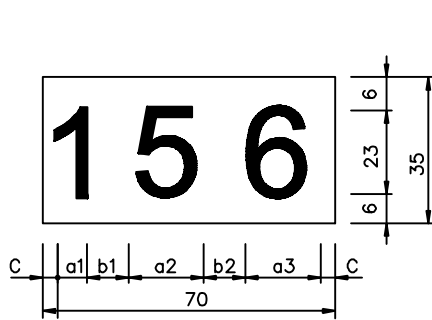

視面 A

外側公里里程牌牌面詳圖

高架橋公里里程牌牌面詳圖